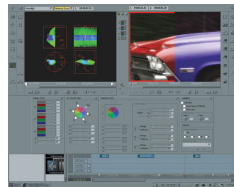

## PINNACLE LIQUID EDITION

Pinnacle Liquid Edition™ versio 5.5, kaikista tehokkain ja laajin DV editointiratkaisu joka on saatavilla nykyään. Perustuen musertavaan asiakkaiden sekä markkinoiden pyyntöön, Pinnacle on yhdistänyt ammatillisen kokemuksen ja kunnioitettavan lähetystoiminnan perimän Pinnacle Liquid™ tuotelinjan laajennettavissa kytke ja käytä ominaisuuksin sekä Edition ohjelmiston käytön helpoudella luodakseen Liquid Edition tuotteen. Liquid Edition ei ole vain yksi uusi editointijärjestelmä. Sen lisäksi että Liquid Edition tarjoaa tehokkaat editointiominaisuudet joita ammattilaiset vaativat ja tarvitsevat, Liquid Edition tarjoaa uskomattomat työkalut vaikuttavaan reaaliaikaiseen sommitteluun, efektien sekä mikä parasta myös DVD valikko-ohjelmoinnin samassa helpossa ja intuitiivisessa käyttöliittymässä.

Reaaliaikaiset 3D / 2D  
Efektit

CX Selektiivinen Värikorjain

Dynaaminen  
Nopeudenmuutos

DVD Valikkovalmistus  
Aikajanalla