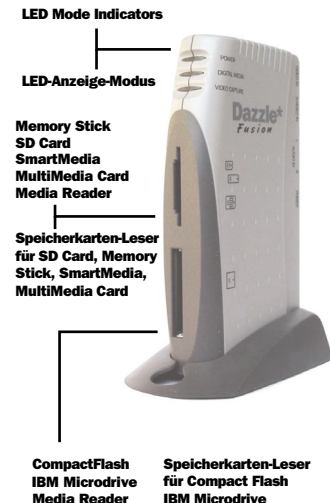

● Dazzle® Fusion ist die einzigartige Komplettlösung für den schnellen und einfachen Import von **Videos** und **digitalen Fotos** von Camcordern, Videorekordern und Digitalkameras. Der integrierte **6 in 1 Reader** sichert die umfassende Kompatibilität zu allen gängigen Speicherkarten – so können Sie Fotos und MP3-Audiodateien übertragen und sie in Ihre Videos integrieren, um in kürzester Zeit großartige Filme zu erstellen! Im Lieferumfang enthalten ist die Videoschnitt-Software **Pinnacle Studio QuickStart™** – mit der einfach zu bedienenden Benutzeroberfläche die ideale Anwendung für Einsteiger und Fortgeschrittene im Bereich Videoschnitt. So macht das Erstellen eindrucksvoller Filme richtig Spaß – und Ihr Publikum wird begeistert sein!

• Begutachten Sie jederzeit Ihr Werk in der Vorschau im Player-Fenster

✦ "Drag and drop" based process to create a project with videos, photos titles, music and more

• Legen Sie ein Projekt mit Videos, Fototiteln, Musik und vielem mehr an – einfach per Drag & Drop

✦ Automatically sets your background music to fit the length of your movie

• Ihre Hintergrundmusik wird automatisch an die Länge Ihres Filmes angepasst

**Input pictures**

**Input Digitalfotos**

**Contains all you need to get started in minutes**  
**Dazzle Fusion is a plug-&-play USB device for easy and fast installation.**